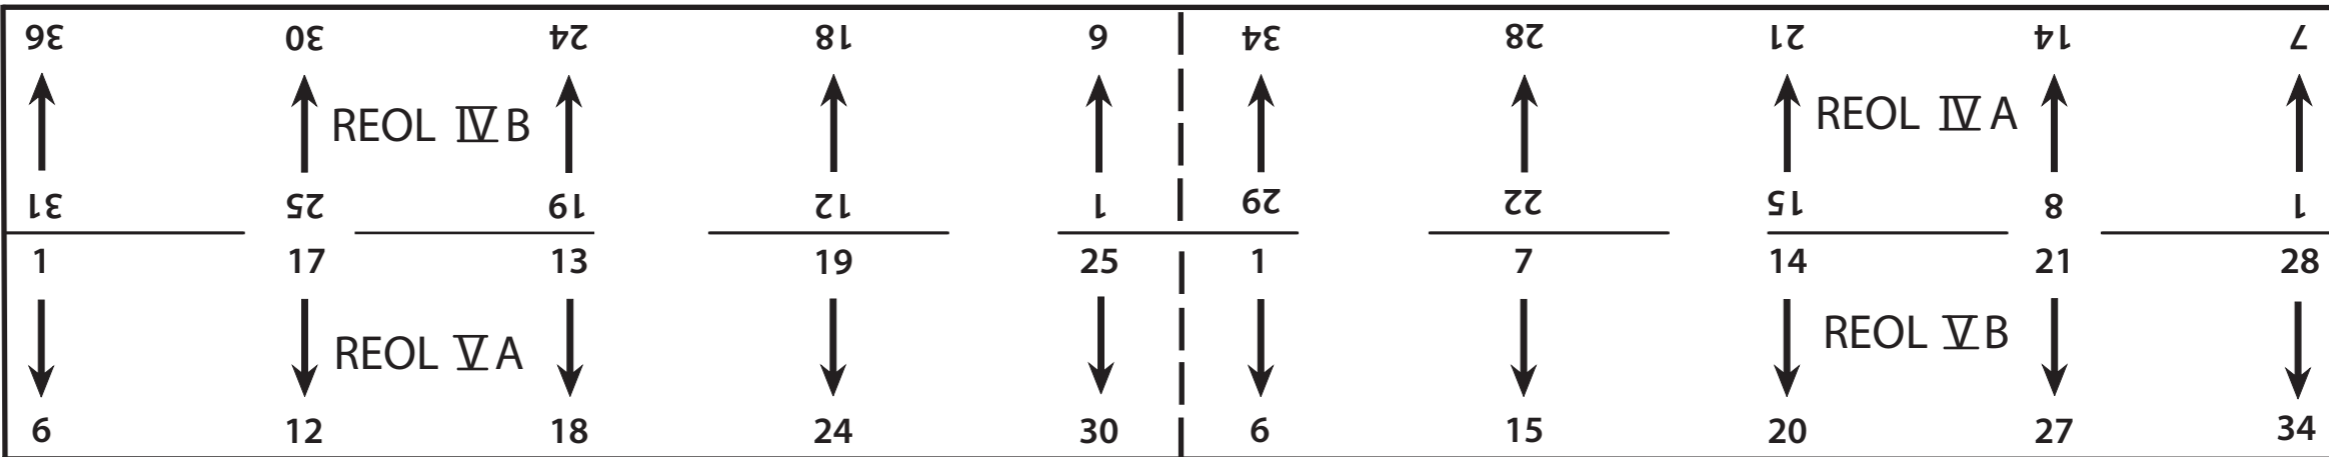

FRITTSTÅENDE HYLLER/SLETTVOLD

REOL X

REOL I

REOL II

REOL III

REOL IV

REOL V

BORD

ARKIVSKAP XII

DØR

ca 6,5m

12,5m